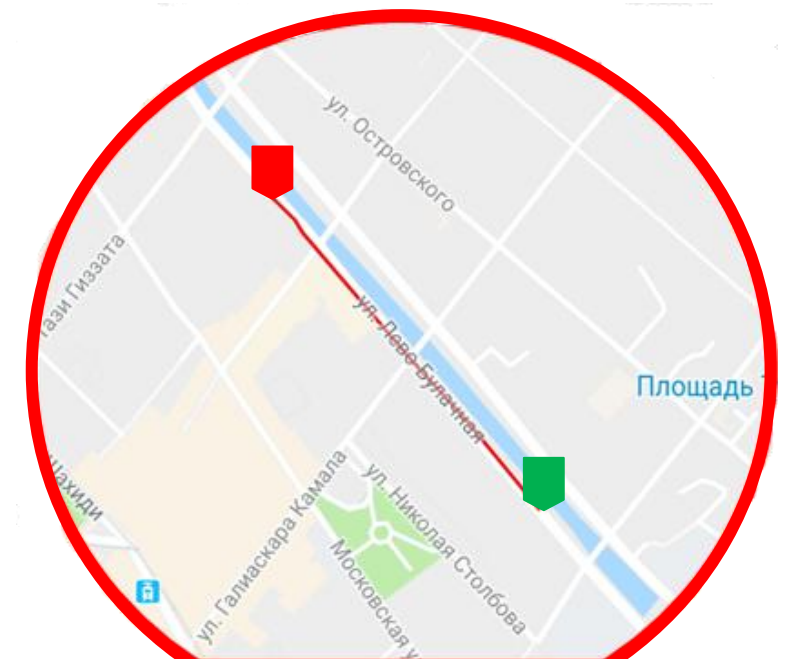

Просмотр маршрута следования ребенка (трекинг) на родительском смартфоне с установленным приложением

1. Приложение для смартфона на операционной системе Android. Приложение предназначено для напоминания, что железная дорога – зона повышенной опасности и не является гарантом безопасности. Перед началом использования, ознакомьтесь со следующими документами: Пользовательское соглашение, Политика конфиденциальности, Инструкция по установке и настройке.
2. Приложение бесплатно.
3. Обязательное условие для работы приложения- это корректная работа службы геолокации (GPS/ГЛОНАСС).
4. Вопросы и предложения можно направить через форму обратной связи на официальном сайте www.safetrain.ru.
5. Будьте бдительны - Берегитесь поезда!!!