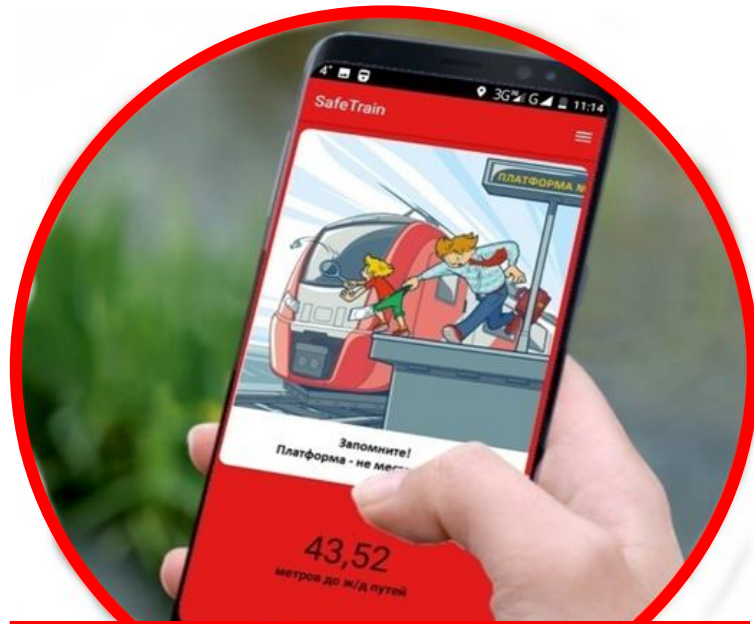

# БЕЗОПАСНОСТЬ ДЕТЕЙ - ЗАБОТА РОДИТЕЛЕЙ

## БЕРЕГИСЬ ПОЕЗДА- SAFETRAIN<sup>1</sup>

Звуковое предупреждение ребенка о приближении к опасности - зоне движения поездов

[WWW.SAFETRAIN.RU](http://WWW.SAFETRAIN.RU)

СМС информирование родителей:

- попадание в опасную зону;
- отключение геолокации<sup>3</sup>;
- отключение приложения.

Заблокирует возможность прослушивания любого медиаконтента (музыка, радио, видео и т.п.)

Берегись поезда  
Safetrain

Просмотр маршрута следования ребенка (трекинг) на родительском смартфоне с установленным приложением

1. Приложение для смартфона на операционной системе Android. Приложение предназначено для напоминания, что железная дорога – зона повышенной опасности и не является гарантом безопасности. Перед началом использования, ознакомьтесь со следующими документами: Пользовательское соглашение, Политика конфиденциальности, Инструкция по установке и настройке.
2. Приложение бесплатно.
3. Обязательное условие для работы приложения- это корректная работа службы геолокации (GPS/ГЛОНАСС).
4. Вопросы и предложения можно направить через форму обратной связи на официальном сайте [www.safetrain.ru](http://www.safetrain.ru).
5. Будьте бдительны - Берегитесь поезда!!!